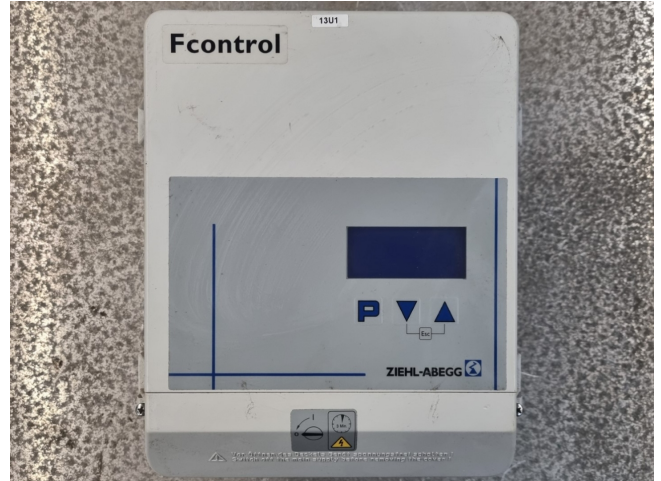

Ziehl Abegg Fcontrol FXDM4AME

Specifications

Marque	Ziehl Abegg
Type	Fcontrol FXDM4AME
Remarks	260x250x200 mm (LxWxH)
Stock	3

Description

Used Ziehl Abegg Fcontrol FXDM4AME

Used Ziehl Abegg FXDM4AME Fcontrol.
208-480V 3~ 50/60Hz 4A IP20